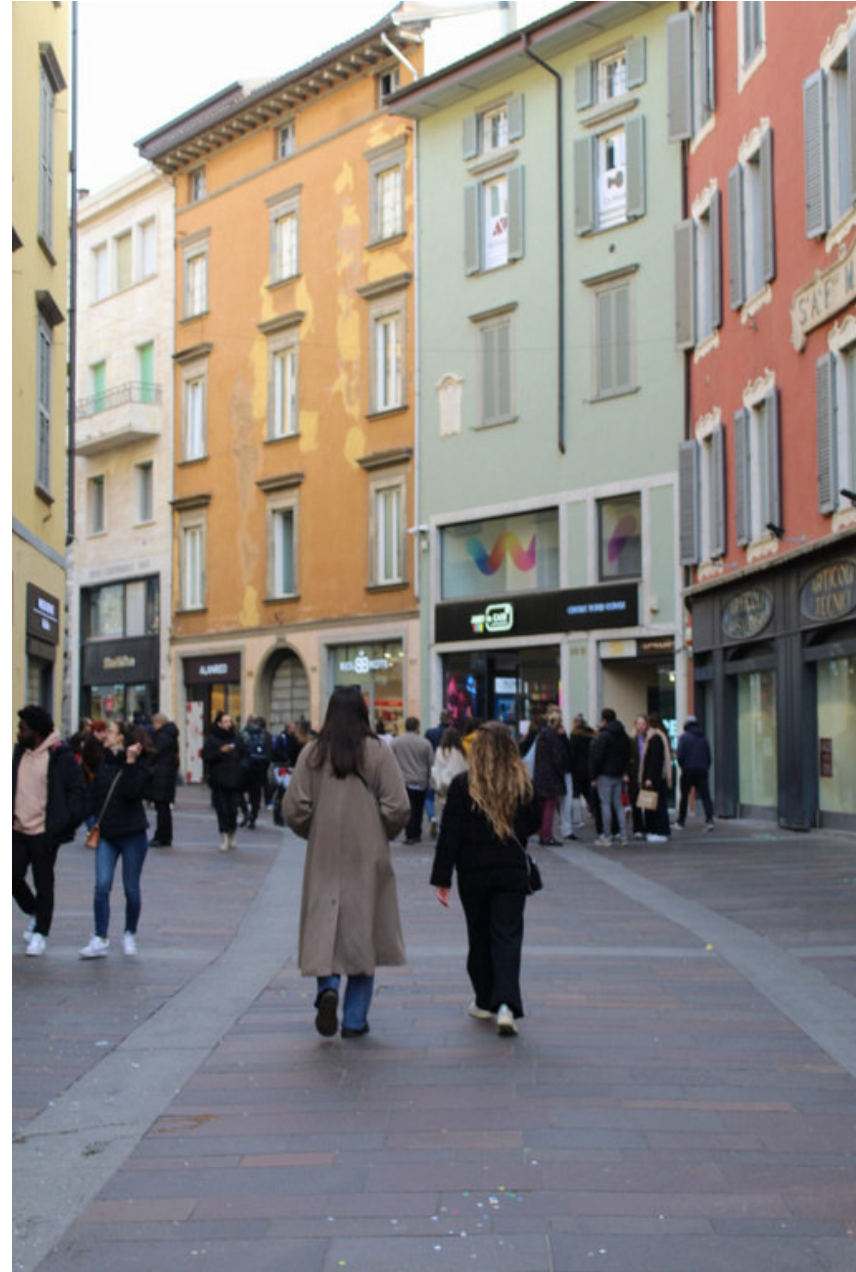

INCROCI

Progetto Archivi della Regione Lombardia - AESS

Questo progetto, incentrato sulla città di Bergamo, nasce da una ricerca all'interno dell'Archivio di Etnografia e Storia Sociale della Regione Lombardia.

Partendo da alcune fotografie storiche di Bergamo bassa, ho inizialmente provato a ricrearle ma, notando che risultava riduttivo, ho scelto di non limitarmi a una sterile replica di esse, usando quegli scatti come punto di partenza per sviluppare nuove visioni.

Ho circoscritto l'indagine al centro città, cuore pulsante di Bergamo, luogo in cui l'evoluzione urbana dialoga con la persistenza di punti di riferimento storici. Esplorando il centro, zona più vissuta e frequentata, il mio sguardo si è focalizzato sulle persone che lo abitano, catturando varietà di età e contesto sociale, inserite in un dialogo con l'architettura circostante.

Il progetto, intitolato Incroci, si propone di raccontare questo punto di incontro tra la dimensione umana e il paesaggio urbano, catturando frammenti di quotidianità tra le vie, gli edifici e, appunto, gli incroci che definiscono l'identità del centro cittadino.